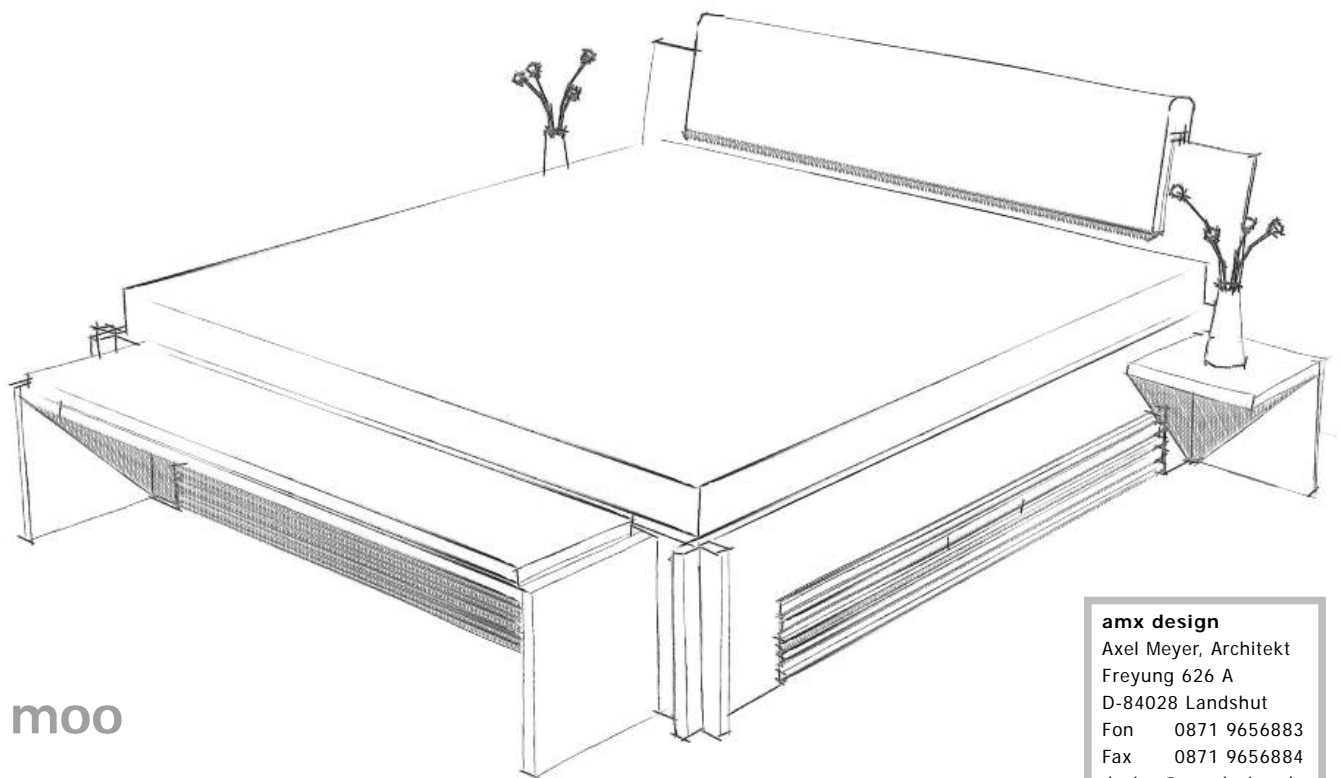

Basisversion

moo

Bett mit Steckverbindungen

Material:

Multiplex mit Wenge furniert

Kopfteil & Fußbank mit Bezug "Elsa"

moo

amx design
Axel Meyer, Architekt
Freyung 626 A
D-84028 Landshut
Fon 0871 9656883
Fax 0871 9656884
design@amxdesign.de