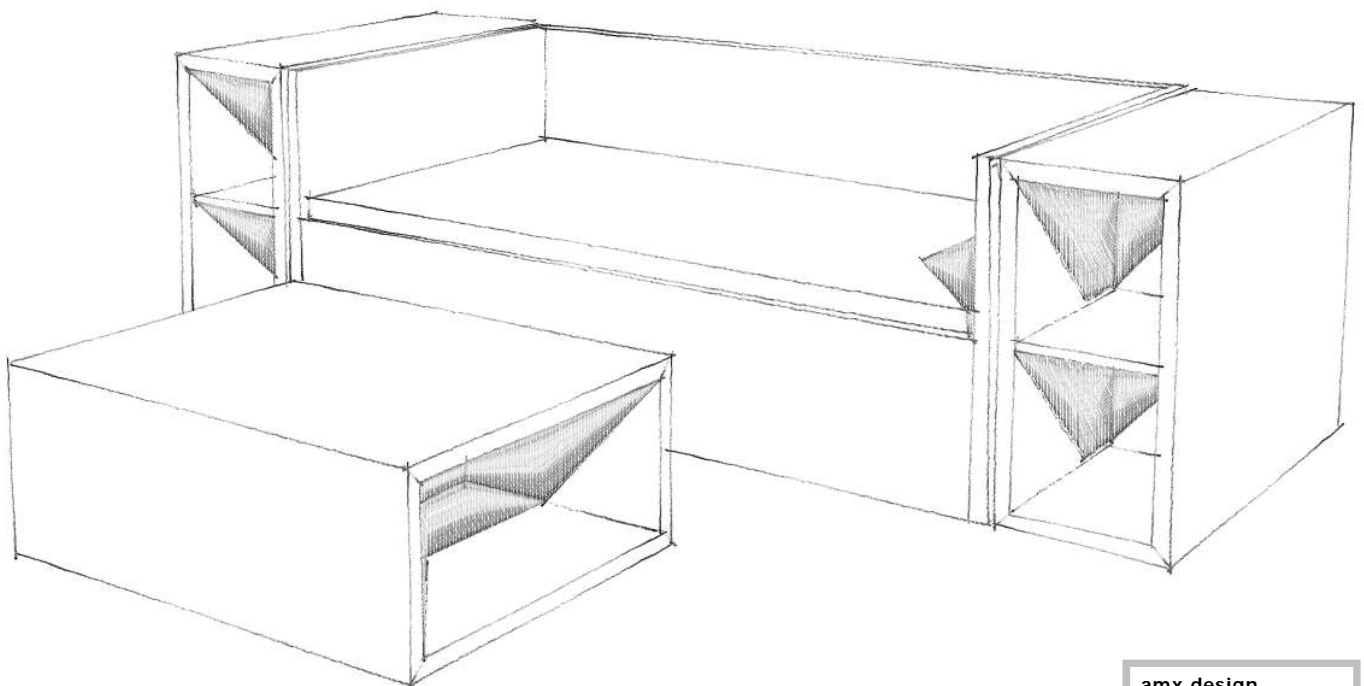

couchroom

Wahlweise für Matratzen 90 x 200 oder 100 x 200 cm

couchbox

kann horizontal und vertikal genutzt werden

couchroom * couchbox

amx design
Freyung 626 A
D-84028 Landshut
Fon 0871 9656883
Fax 0871 9656884
design@amxdesign.de